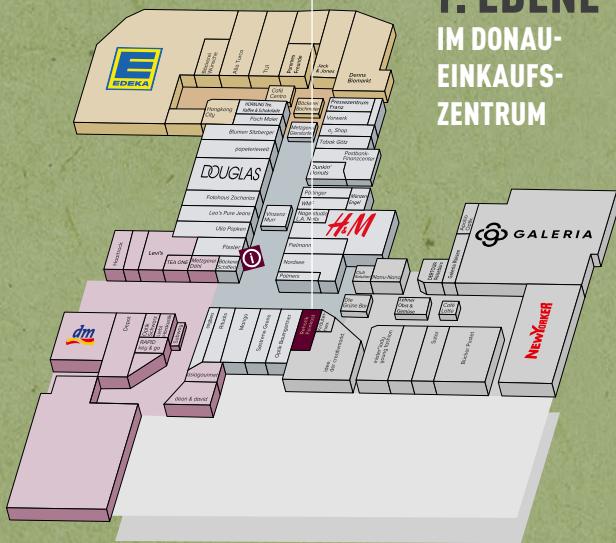

VINO SALE %

TASTING TIME bei Rehorik.
Probiert Euch durch feine
Weine & sichert Euch attrak-
tive Preisvorteile.

1. EBENE IM DONAU- EINKAUFS- ZENTRUM

TRADITION
SEIT 1928

Rehorik

VINO SALE! %

WO?
REHORIK IM
DONAUEINKAUFS-
ZENTRUM

WANN?
10. & 11.04.2025
16:00 – 20:00 UHR

FOLLOW US

-  rehorik.feinkostgeschaef
-  Rehorik Kaffee
-  rehorik
-  Rehorik
-  www.rehorik.de

VINO SALE*

UNSERE AUSWAHL

| | LADENPREIS € | RABATT | VINO SALE PREIS € | WEINE BEWERTEN | | | | | |
|---|--------------|--------|-------------------|----------------|---|---|---|---|-----|
| | | | | 1 | 2 | 3 | 4 | 5 | 6** |
| PINOT SEKT ROSÉ – SPÄTBURGUNDER GER Baden Gerhard Karte | 16,95 | -20% | 13,56 | | | | | | |
| BLANCO SP Rioja Mindaarte | 8,95 | -20% | 7,16 | | | | | | |
| ALSACE BLANC FRA Elsass Boeckl | 8,50 | -25% | 6,38 | | | | | | |
| PUERTA DE HIERRO BLANCO SP Madrid Vinos Jeromin | 7,50 | -20% | 6,00 | | | | | | |
| URGESTEIN – GRÜNER VELTLINER AUT Kamptal Jurtschitsch | 15,50 | -25% | 11,63 | | | | | | |
| REHORIK SAUVIGNON BLANC GER Rheinhessen Kühling | 9,95 | -20% | 7,96 | | | | | | |
| SILVANER GER Franken Zur Schwane | 8,95 | -20% | 6,71 | | | | | | |
| NIEDERHÄUSER STEINWINGERT – RIESLING GER Nahe Jakob Schneider | 8,95 | -20% | 7,16 | | | | | | |
| MARITIME ROSÉ FRA Sued Estandon | 9,95 | -20% | 7,96 | | | | | | |
| LA GOUTTE ROSÉ FRA Côtes du Rhône Duseigneur | 14,50 | -25% | 10,88 | | | | | | |
| SALAMANDERSTEIN – SPÄTBURGUNDER GER Rheingau Dr. Conwers-Kauter | 15,95 | -25% | 11,96 | | | | | | |
| IHRINGER ROSÉ – SPÄTBURGUNDER GER Baden Gerhard Karte | 9,50 | -20% | 7,60 | | | | | | |
| RIED SULZFELD – BLAUFRÄNKISCH GER Baden Heitlinger | 15,95 | -25% | 11,96 | | | | | | |
| VINO NOBILE DI MONTEPULCIANO – SANGIOVESE ITA Toskana Il Conventino | 25,50 | -20% | 19,13 | | | | | | |
| DALAMQUER PORT Alenquer Casa Santos Lima | 11,50 | -25% | 9,20 | | | | | | |
| PAS SI VITE FRA Sued Fonjoya Delta | 10,95 | -25% | 8,21 | | | | | | |